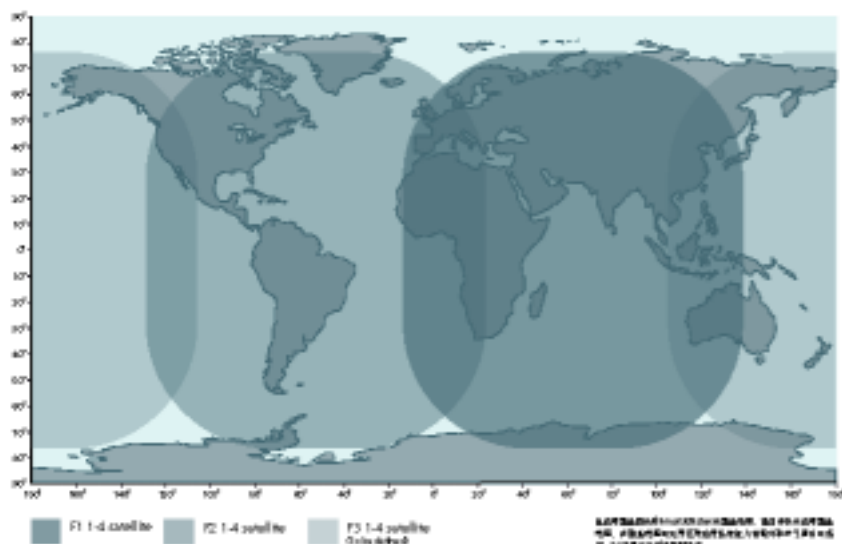

BGAN 信号覆盖范围

BGAN，世界级的信号覆盖

世界级的卫星通讯质量，使您的工作达到前所未有的便捷。BGAN向您提供目前世界上可达到范围内最高速的信息传输速率，其信号覆盖范围甚至超过全球占主导地位的蜂窝网络。此外，BGAN产品使用时的通讯费也较标准蜂窝网络来的更为经济。总而言之，BGAN产品使您获得更多而花费更少。